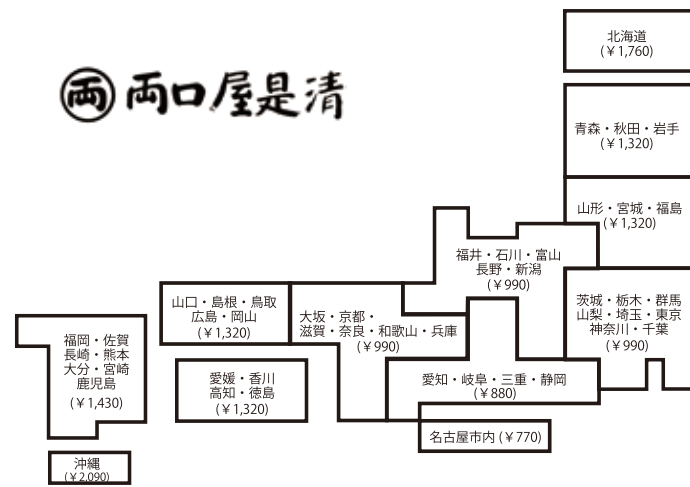

■名古屋よりご発送(両口屋是清)

宅急便全国発送料金

地区別等	県名・区域	税別料金	税込料金
青森県内	青森県内	1,200	1,320
北海道	北海道(函館・室蘭・小樽・札幌)	1,600	1,760
東北	岩手・秋田・宮城・山形・福島	1,200	1,320
関東	東京・神奈川・千葉・埼玉・茨城・栃木・群馬・山梨	900	990
信越	長野・新潟	900	990
北陸	富山・石川・福井	900	990
東海・中部	愛知・静岡・三重・岐阜	800	880
名古屋市内	名古屋市内	700	770
近畿・関西	大阪・京都・奈良・滋賀・兵庫・和歌山	900	990
中国	島根・鳥取・山口・広島・岡山	1,200	1,320
四国	愛媛・香川・高知・徳島	1,200	1,320
九州	福岡・佐賀・長崎・熊本・大分・宮崎・鹿児島	1,300	1,430
沖縄	沖縄	1,900	2,090

THREE で贈る

SUMMER GIFT

2023