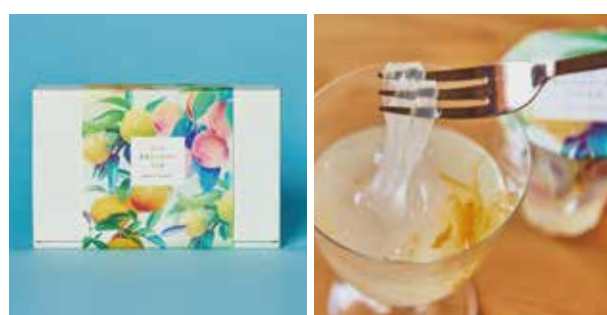

N③ MAM 葛きりセット
¥2,709 (本体価格¥2,508)

N③ MAM 葛きりセット
¥2,709 (本体価格¥2,508)